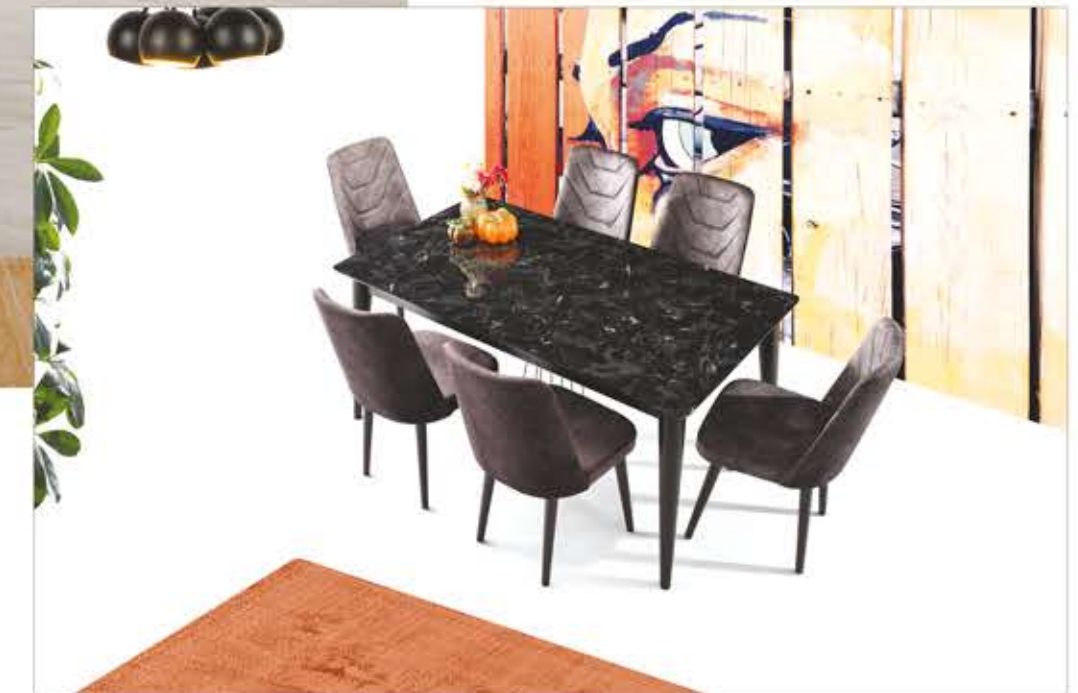

DG-102
Dore Sandalye

Kumaş:
İç: BF-10
Dış: BF-12

Efes

LT-1121
Lotus Masa

DS-527
Dallas Sandalye

Kumaş:
D-12

Lotus

Teknik Özellikler: G/W: 130+35 D/D: 80 Y/H: 75 M³: 0,18 Kg: 30