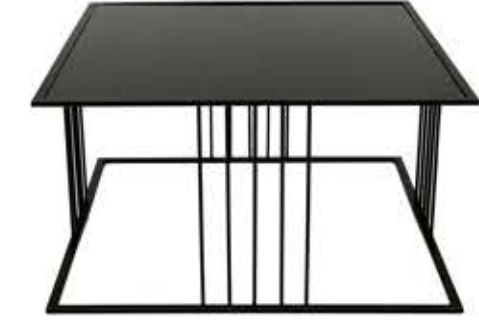

OS-9220
Küp Orta Sehpa
Siyah/Siyah Cam