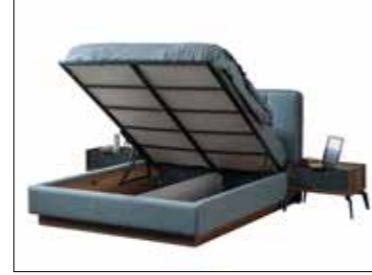

DOLAP / WARDROBE

G-W : 2600 Y-H : 2180 D-D : 650

Komodın / NIGHT STAND

G-W : 650 Y-H : 450 D-D : 470

Şifonyer / Dresser

G-W : 800 Y-H : 860 D-D : 470

Karyola / Bed

G-W : 1780 Y-H : 1120 D-D : 2250